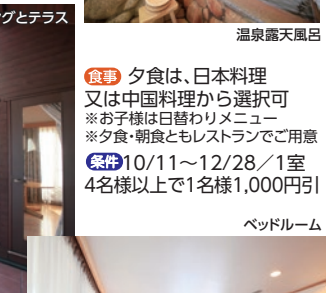

# 久々の贅沢! 温泉付の客室に泊まろう

神奈川県 箱根 **KKR 宮の下** 神奈川県足柄下郡箱根町木賀1014  
+入湯税 ☎ 0460-87-2350  
箱根の奥座敷、箱根七湯のひとつ木賀温泉

かけ流しの温泉が堪能できる贅沢な特別室  
**半露天風呂付特別室プラン**  
1泊2食 1室2名~ 平日  
木賀会席 **15,950円**  
相模湾会席・足柄牛会席 **20,950円**  
条件 10/10~12/28 / 土・休前日利用はプラス2,500円 / 11/21・22利用はプラス3,500円(3名様以上) / 通常客室利用は5,000円引 ※特別室は洋室×1部屋、和室×2部屋

本格的ふく料理 福ふく会席プラン 12/1~3/19  
半露天風呂付特別室 1泊2食 1室2名~  
※通常客室利用は5,000円引 **20,950円~24,450円** ※12/28~1/7除く

静岡県 伊豆 熱海温泉 **KKR ホテル熱海** 静岡県熱海市春日町7-39  
+入湯税 ☎ 0557-85-2000  
全室オーシャンビューの温泉リゾートホテル

どこからでも海が一望! 別荘気分の離れコテージ  
**露天風呂付 離れコテージ 宿泊プラン**  
1泊2食 平日 土・休前日と12/6・13  
1室2・3名 **16,000円 21,000円**  
お子様(小学生まで) **10,000円 11,000円**  
※10/24、11/21・22利用は大人23,000円、お子様12,000円