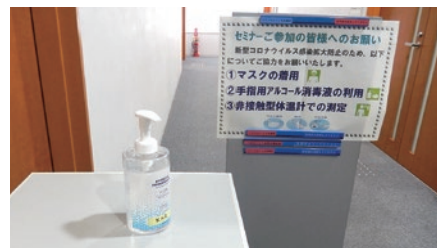

## 新型コロナウイルス感染症対策

セミナーの開催に当たっては、①定員の半減、②講師と参加者、参加者同士の十分な距離の確保、③講師等と参加者の検温、マスクの着用、アルコール消毒の徹底、④会場内の換気の徹底、⑤必要に応じて参加者名簿の保健所への提出同意を行うこととしています。

開催した「KKRマネープランセミナー50」の様子