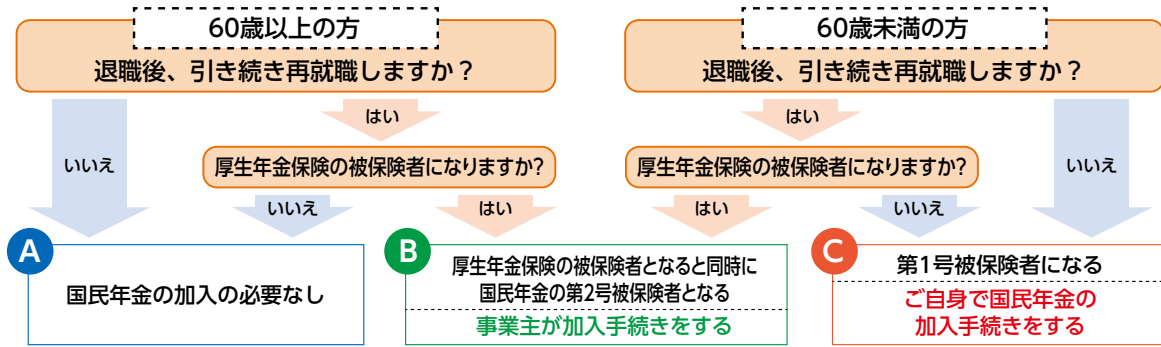

退職(長期組合員資格を喪失)される皆様へのお知らせ

1. 「国民年金の加入手続き」は…

国家公務員共済組合の組合員である間は厚生年金保険の被保険者であるとともに、国民年金の第2号被保険者となり、その被扶養配偶者は国民年金の第3号被保険者となります。

日本国内に住所のある20歳以上60歳未満の方は、原則として国民年金に加入しなければなりませんので、退職のときにご本人(第2号被保険者)及び被扶養配偶者(第3号被保険者)が60歳未満の場合は、国民年金の加入(種別変更)が必要となります。

なお、国民年金の第1号被保険者の加入手続きは、お住まいの市(区)役所または町村役場の国民年金の窓口で行います。

退職されたご本人(元組合員)の国民年金の加入手続きは…