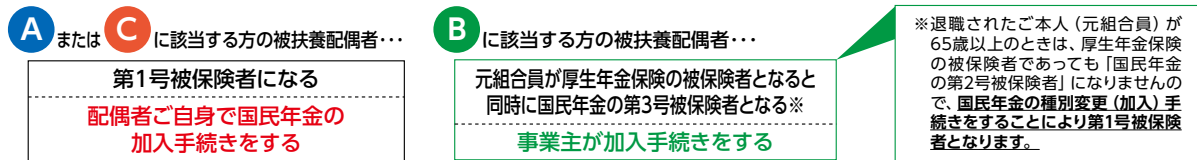

60歳未満の被扶養配偶者(第3号被保険者)の国民年金の加入手続きは…

※退職されたご本人(元組合員)が65歳以上のときは、厚生年金保険の被保険者であっても「国民年金の第2号被保険者」になりませんので、国民年金の種別変更(加入)手続きをすることにより第1号被保険者となります。

国民年金の被保険者の種類

- 第1号被保険者 … 日本国内に住所のある20歳以上60歳未満で、次の第2号及び第3号被保険者のいずれにも該当しない方(農林漁業・商業などの自営業や自由業の方とその家族、学生など)
- 第2号被保険者 … 厚生年金保険の被保険者(65歳未満)
- 第3号被保険者 … 第2号被保険者に扶養されている20歳以上60歳未満の被扶養配偶者

ご注意!

国民年金の加入手続きを忘れて遅れたりすると、将来、年金を受けられなくなったり、老齢基礎年金の年金額が少なくなったりしますので、必ず手続きをしてください。

2. 「退職届」について

国家公務員共済組合の組合員が退職した場合は、共済組合を經由して「退職届」を提出いただくことになっています。

なお、再任用なども含め、引き続き長期組合員となった場合は提出いただく必要はありません。

※提出方法等については、退職時に所属していた共済組合にご確認願います。

3. 「住所・氏名の変更があったときの届出」は…

老齢厚生年金の支給開始年齢に達していない方が、退職した後に住所や氏名に変更があった場合は、「住所・氏名変更届(元組合員用)」を連合会年金部資格管理課に提出してください。

※「住所・氏名変更届」(元組合員用)は、KKRホームページからダウンロードできます。

KKRホームページ ▶ 年金 ▶ 届書ダウンロード ▶ これから年金を受給される方 ▶ 住所・氏名変更届ダウンロード

全国年金相談会のご案内

全国年金相談会日程

開催日	開催地	開催会場
3月 2日(木)	福島市	ホテル福島グリーンパレス
3月 3日(金)	宇都宮市	ホテルマイステイズ宇都宮
3月 3日(金)	宮崎市	ニューウェルシティ宮崎
3月10日(金)	大分市	ホテル日航大分オアシスタワー
3月17日(金)	千葉市	ホテルプラザ菜の花

【ご相談内容の例】

- 年金の請求手続きはどうすればいいの?
- 年金受給に必要な資格期間や年金の見込額は?
- 働いた場合や失業給付を受けた場合、年金はどうなるの?
- その他、年金に関することはお気軽にご相談ください。

「年金相談会」は、事前の予約が必要です

●電話でのご予約 ……………

予約受付専用電話 ☎03-3265-9708

受付時間 9:30~17:30(土日祝日・年末年始を除く)

●文書でのご予約 ……………

KKRホームページ内の「全国年金相談会予約受付票」を印刷し、必要事項を記入のうえ、ご郵送ください。

ご予約は開催日の1週間前まで承りますが、定員になり次第締め切らせていただきますので、お早めにお申し込みください。

最新情報は、KKRホームページをご覧ください ▶▶

kkp年金相談会 検索

通話・相談無料

フリーダイヤル ☎0120-192-556

専門スタッフがご相談にお応えします。お気軽にお電話ください。詳細はこちら ▶ kkr子育て 検索